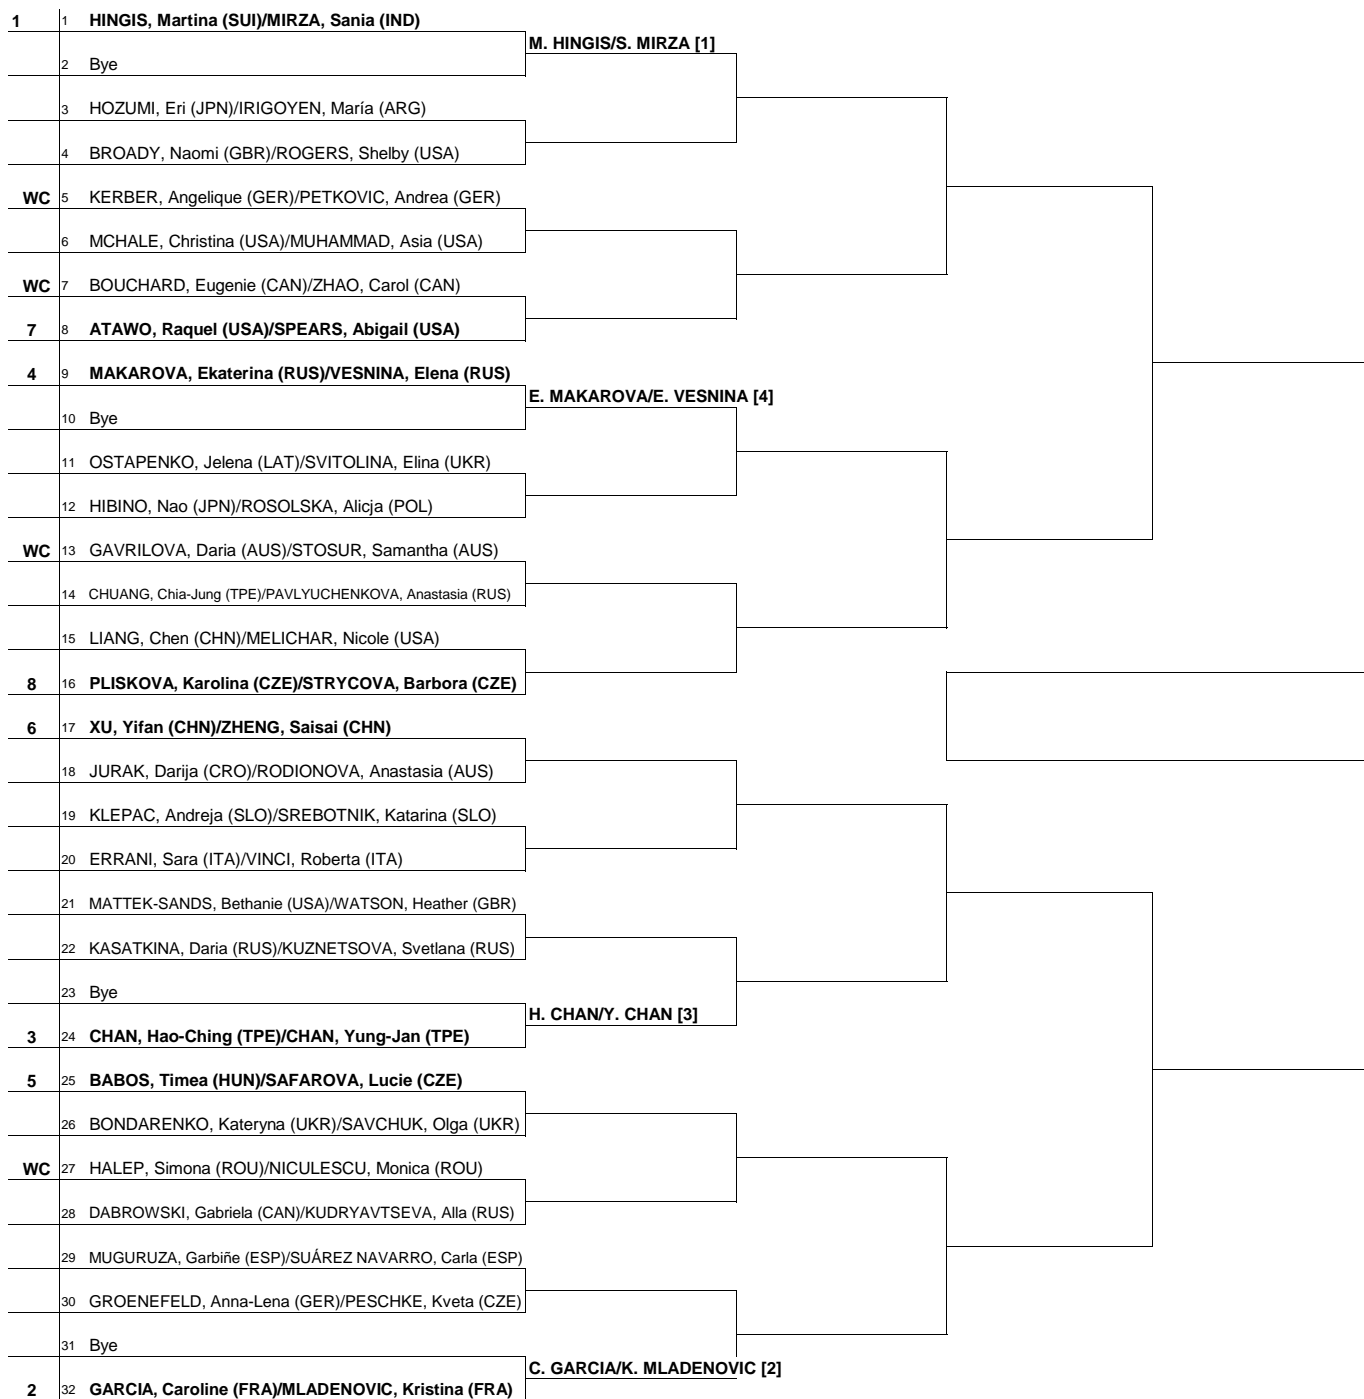

Coupe Rogers présentée par Banque Nationale

Montreal, CAN 25 / 31 July / juillet 2016
\$2,714,413 - WTA Premier 5
Hard

MAIN DRAW DOUBLES / TABLEAU PRINCIPAL - DOUBLE

Seeded Players / Têtes de série	Rk/Ci	Prize Money (per team) / Bourse (équipe)	Pts.	Alternates / Substituts	Retirements/W.O. / Abandons/Forfaits
1 HINGIS, Martina / MIRZA, Sania	2	Winner \$142,375	900		
2 GARCIA, Caroline / MLADENOVIC, Kristina	7	Finalist \$71,920	585		
3 CHAN, Hao-Ching / CHAN, Yung-Jan	12	Semi-Finalist \$35,604	350		
4 MAKAROVA, Ekaterina / VESNINA, Elena	25	Quarter-Finalist \$17,920	190		
5 BABOS, Tímea / SAFAROVA, Lucie	29	2nd Round \$9,090	105		
6 XU, Yifan / ZHENG, Saisai	31	1st Round \$4,490	1		
7 ATAWO, Raquel / SPEARS, Abigail	40				
8 PLISKOVA, Karolina / STRYCOVA, Barbora	52				
Last Direct Acceptance / Dernière inscription directe		Players Rep / Rép. des joueuses		Superviseur(s) WTA Supervisor(s)	
		Annika Beck		Giulia Orlandi, Laura Ceccarelli	
www.wtatennis.com facebook.com/WTA twitter.com/WTA youtube.com/WTA					